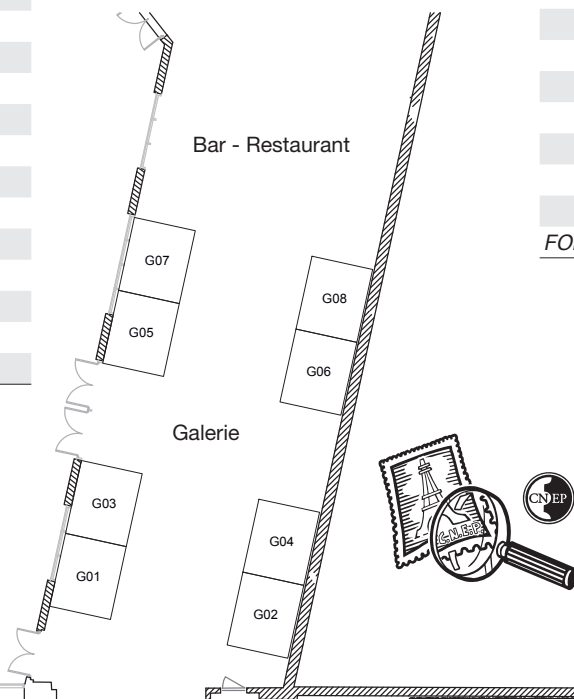

STAND	RAISON SOCIALE
C01	CNEP ACCUEIL
C02	LA POSTE DU VILLAGE
C03	L'ARCHIVE
C04	ABT PHILATELIE
C05	BEHR PHILATELIE - BEHR AUCTION
C06	YVERT ET TELLIER
C07	ALEXANDRE PRZOPIORSKI
C08	MARIGNY PHILATELIE
C09	AV EDITIONS
C10	PANORAMAS PHILATELIE
C11	CAPHILA - J. KALKSTEIN
C12	A. GERBER PHILATELIE
C12	HORS SAISON PHILATELIE
C13	CALVIER JULIEN
C14	PHILAFRANCE/LEUCHTTURM
C15	VINCENNES PHILATELIE
C16	LE TIMBRE ET LA LETTRE
C17	PHILA 2000
C18	LINDNER FALZLOS
C18	SPL
C19	H. TIETZ BRIEFMARKEN

STAND	RAISON SOCIALE
C20	MARINE PHILATELIE
C22	LE TIMBRE CLASSIQUE
C23	ALLIANCE PHILATELIE
C24	PHIL'EUROPE
C25	BERNARD LAURENT PHILATELIE
C26	PRINS PHILATELIE
C27	SUSSMAN
C28	J. N. BONHOMME
C29	SAMP - Musée de La Poste
C30	EDITIONS JEAN FARCIGNY
C31	POSTE DE MONACO
C32	YVES HENNEKINNE
C32 bis	COTHENET PHILIPPE
C33	ART DU TIMBRE GRAVE (ATG)

STAND	RAISON SOCIALE
G1	LIBRAIRIE FRANCOIS MAGNIN
G2	LES IMAGES DE MARC
G3	EMOUVANCE/MARCEAU
G4	FRICKER MICHEL
G5	AVET COLLECTION
G6	LANDAT FRANCOISE
G7	ANTIQUITES POUBEAU
G8	GUERIN JACQUELINE
FOND HALL PHILAPOSTE