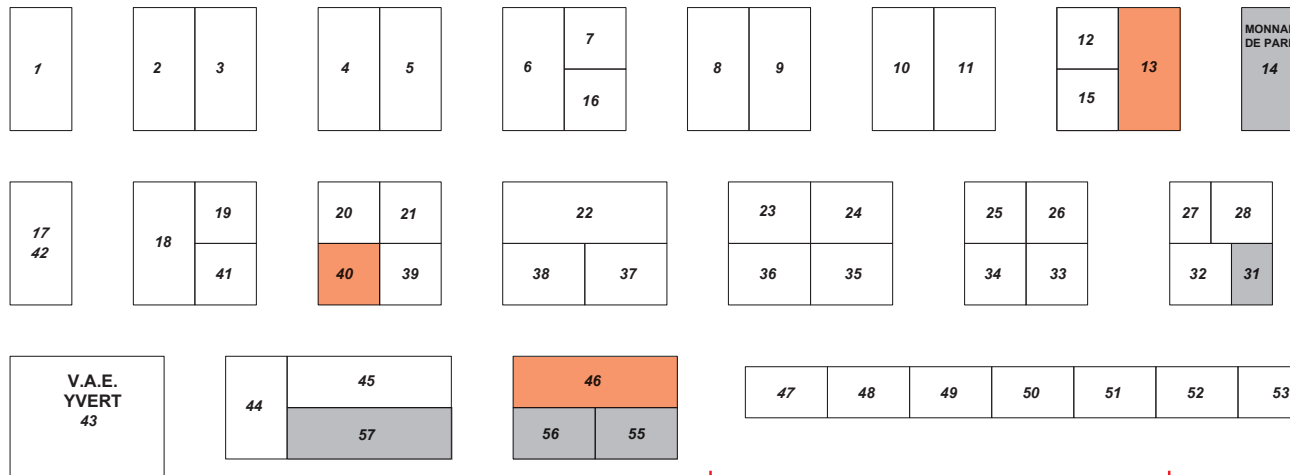

STAND LA POSTE
PHILAPOSTE
VENTE &
OBLITERATIONS

ACCUEIL
CNEP FFAP

FFAP
ADPHILE

Musée de La Poste

Scène centrale

ADPHILE
ANIMATION
LEGO

↓ WC - BAR - RESTAURANT ↓

* Sauf le 25 jusqu'à 17h